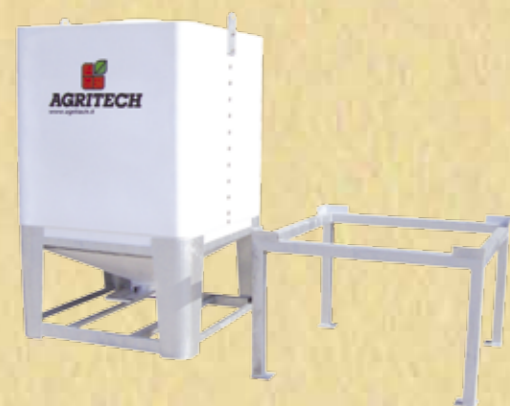

Le corps du silos est fabriqué en fibre de verre et verni en blanc (ou dans une autre couleur sur demande), il est monté sur une palette en acier galvanisé à chaud, complet avec:

- Bande de visuelle transparente;
- Couvercle avec système d'ouverture par le sol;
- Trappe de vidange;

Le silo peut être chargé sur des camions standard par élévateur ou par grue. On arrive à transporter jusqu'à 12 silos pleins d'aliment sur un plan de chargement de 6.5 m. Les silos «CUBO» sont aussi transportables en kit, en grande quantité.

Wir präsentieren gern eine neue Reihe von Kleinsilos zur Lagerung von Schuttgütern, wie z. B. Mischfutter, Lebensmitteln, chemischen Produkten, Holz pellets und Kunststoffgranulat. Der Silokörper ist aus Glasfaserkunststoff in weiß hergestellt (andere Farbtöne sind nach Anfrage erhältlich); er wird auf eine feuerverzinkte Eisenpalette montiert und hat folgendes Zubehör:

- Sichtstreife zur Kontrolle des Futterstands;
- Deckel mit Öffnungsvorrichtung von unten;
- Handschieber;

Die «CUBO» Kleinsilos können auf normale LKWs mit Gabelstapler oder Kran verladen werden. Ein LKW mit 6,5 m. Ladefläche kann 12 vollgeladenen «CUBO» Silos transportieren. Die «CUBO» Silos können auch in zerlegter Form in großen Mengen transportiert werden.

ARTICOLO ARTICLE ARTICLE ARTIKEL	CAPACITA' CAPACITY CAPACITE' KAPAZITÄT mc	DIMENSIONI DIMENSIONS DIMENSIONS ABMESSUNGEN mm	PESO WEIGHT POIDS GEWICHT Kg
CUBO 2	2	1200x1200x2030	111,00
CUBO 3	3	1200x1200x2670	142,00
Struttura di Supporto Supporting frame Charpente de support Tragkonstruktion		1200x1200x1000	32,00