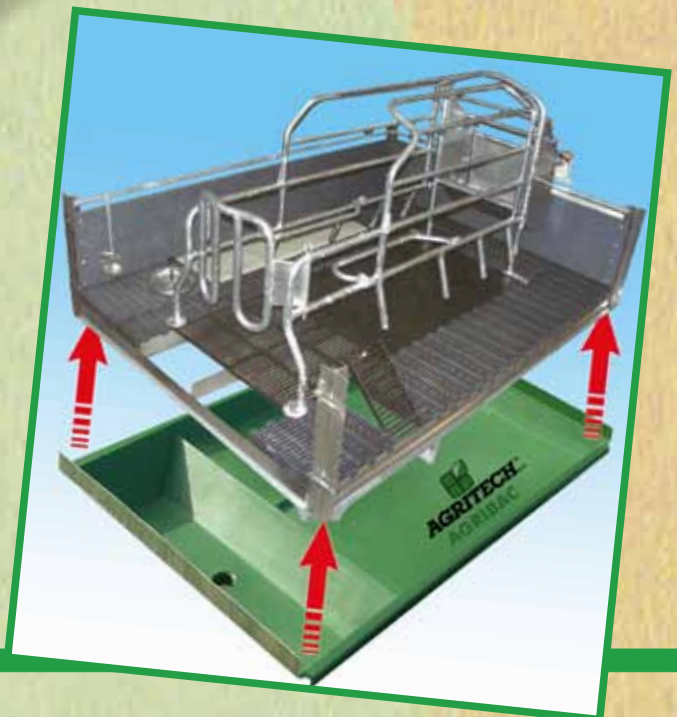

AGRITECH[®] s.r.l.

FIBERGLASS SLURRY TRAYS - MOD. AGRIBAC
BACS A LISIER - MOD. AGRIBAC
GFK-GÜLLEWANNEN - TYP AGRIBAC

	A	B	C	D	E	F	G
TYPE A	2410	1780	1760	1300	2100	170	270
TYPE B	2610	1980	1760	1760	2300	150	250

FIBERGLASS SLURRY TRAYS MOD. AGRIBAC

BACS A LISIER MOD. AGRIBAC

GFK-GÜLLEWANNEN TYP AGRIBAC

Agritech is pleased to present its new slurry trays for farrowing crates mod. "Agribac".

Being made in reinforced and gelcoated fiberglass, they are light and extremely durable. Easy to install and to clean, the slurry trays of Agritech are made to resist aggressive liquids. For large demands, Agritech can design and supply slurry trays with shapes and dimensions tailored to customers' requirements.

Agritech a le plaisir de Vous présenter ses nouveaux bacs à lisier mod. "Agribac".

Fabriqués en polyester renforcé et laqué, ils sont légers et extrêmement durables. Faciles à installer et à nettoyer, les bacs Agritech sont faits pour resister à tous liquides agressifs. Pour des grandes quantités, Agritech peut étudier et livrer des bacs polyester de forme et dimensions personnalisées.

Agritech präsentiert neue Güllewannen für Abferkelbuchten Typ "Agribac".

Aus verstärktem und lackiertem Glasfaserkunststoff hergestellt, zeichnen sich die Güllewannen von Agritech durch leichtes Gewicht und äußerst langes Leben aus. Einfach zu installieren und zu reinigen, vertragen die Güllewannen von Agritech jede Art aggressiver Flüssigkeit. Für große Nachfragen, kann Agritech GFK-Wannen in den vom Kunden gewünschten Form und Maß planen und liefern.